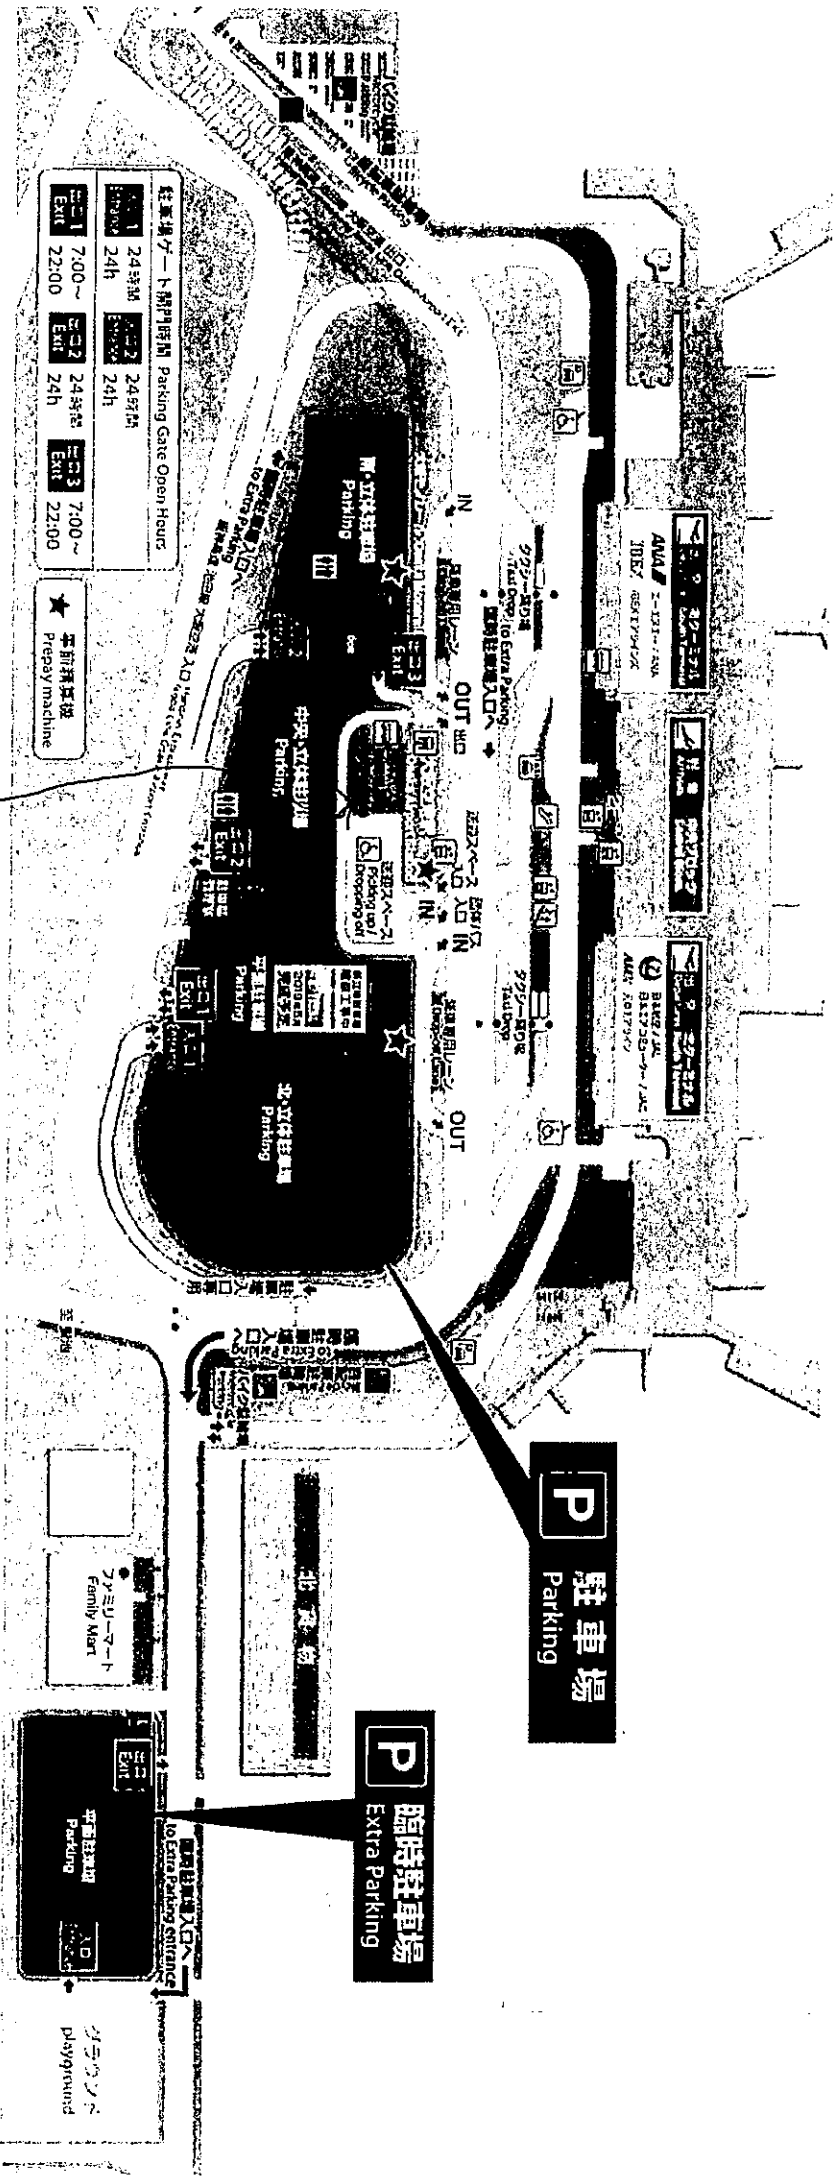

添付(2)-① 伊丹空港 (送迎スペース 団体バス停) 12:00 発

**P**  
駐車場  
Parking

**P**  
臨時駐車場  
Extra Parking

ファミリーマート  
Family Mart

グラウンド  
playground

添付(2)-② 三ノ宮駅(神戸 花ホテル前)

待合場所

添付(2)-③ 新神戸（広場前 バス停）12:15 発

待ち合わせ場所