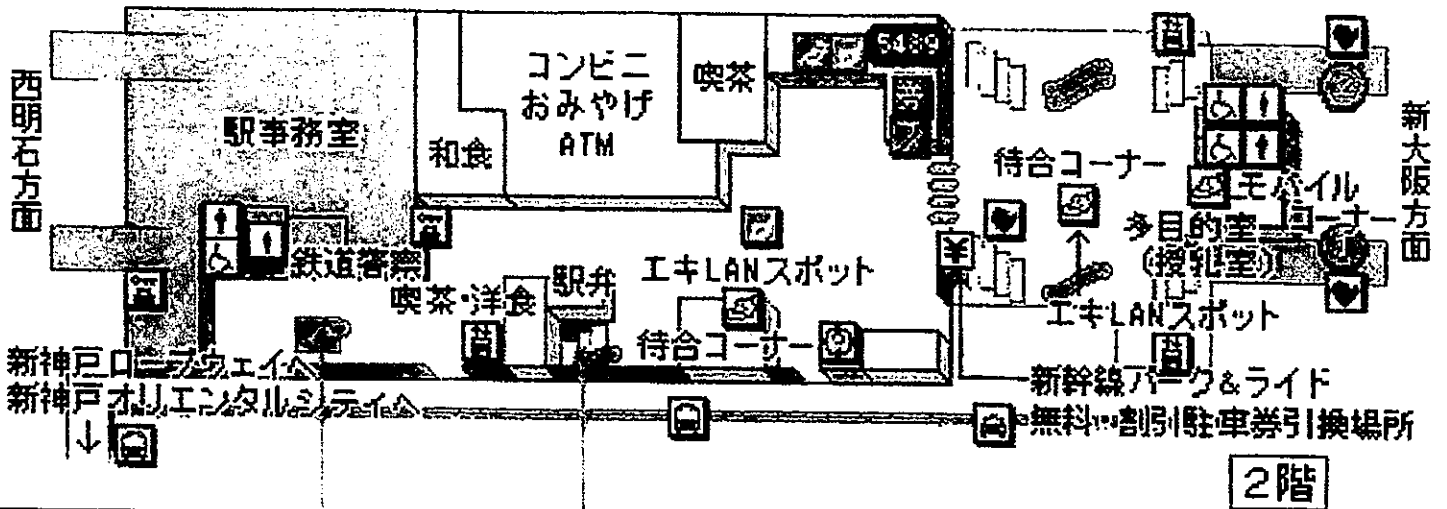

添付(2)-① 伊丹空港 (送迎スペース 団体バス停) 12:00 発

**P**  
駐車場  
Parking

**P**  
臨時駐車場  
Extra Parking

ファミリーマート  
Family Mart

グラウンド  
playground

添付(2)-② 三ノ宮駅(神戸 花ホテル前)

待合場所

添付(2)-③ 新神戸（広場前 バス停）12:15 発

待ち合わせ場所