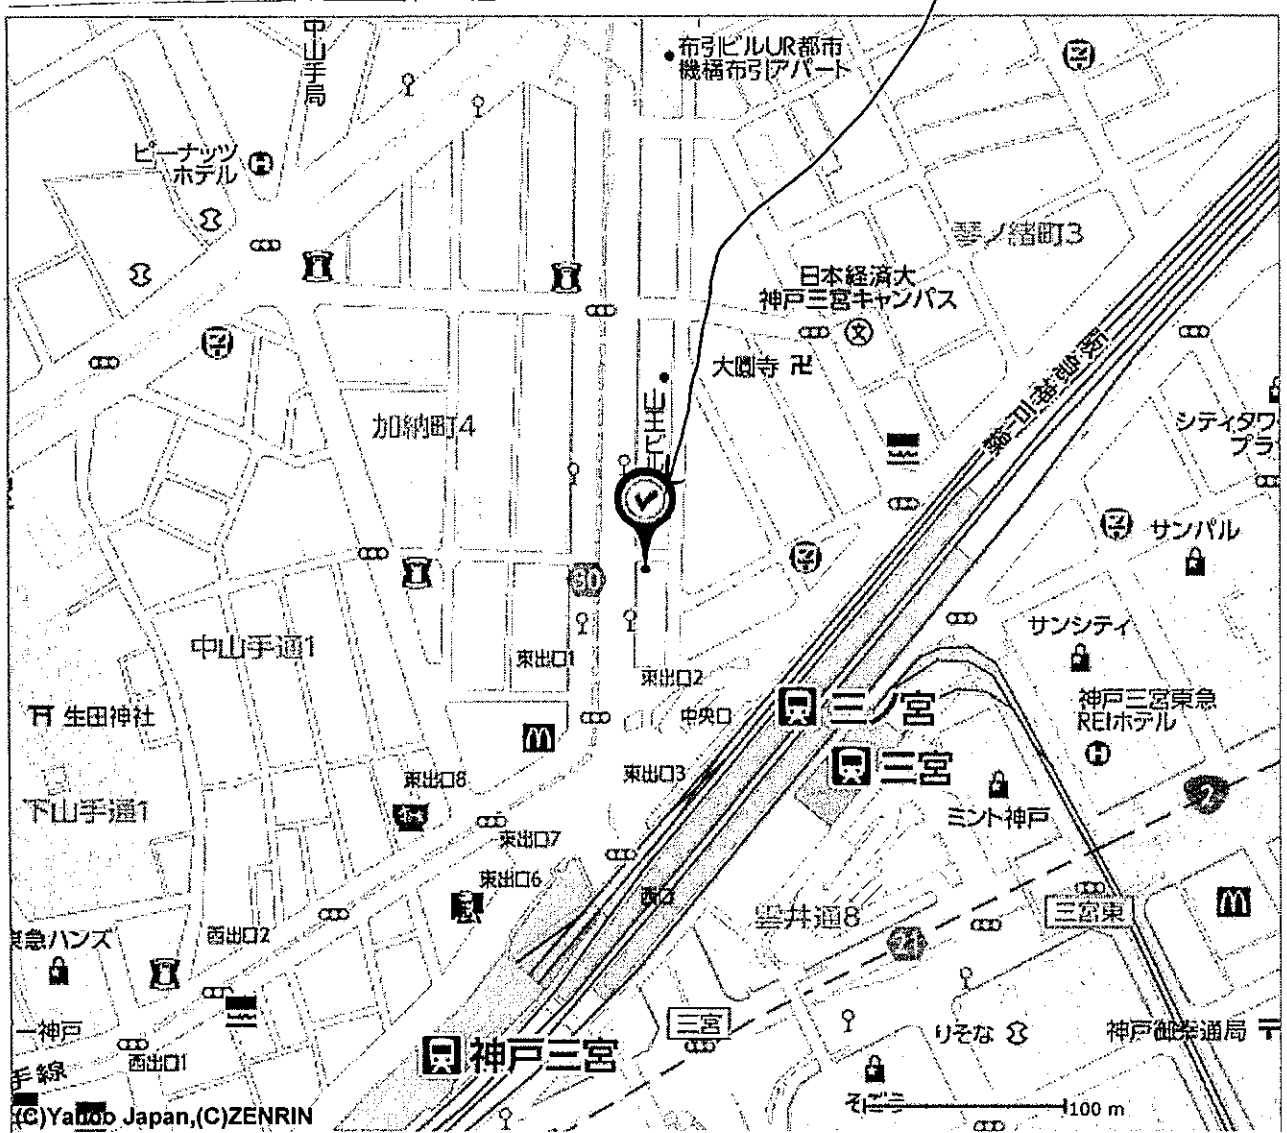

添付(2)-① 伊丹空港 (送迎スペース 団体バス停) 12:00 発

**P**  
駐車場  
Parking

**P**  
臨時駐車場  
Extra Parking

ファミリーマート  
Family Mart

グラウンド  
playground

添付(2)-② 三ノ宮駅(神戸 花ホテル前)

待合場所

添付(2)-③ 新神戸（広場前 バス停）12:15 発

待ち合わせ場所