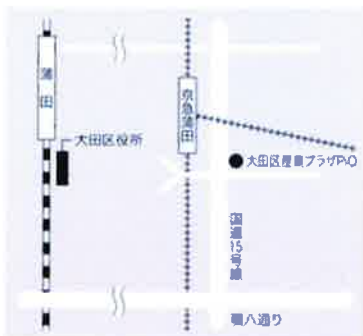

生活情報

よくある手続き

施設案内・予約

区政情報

よくある質問

現在のページ [大田区ホームページ](#) > [施設案内・予約](#) > 大田区産業プラザ・PiO

大田区産業プラザ・PiO

大田区産業の環境基盤を整備し、その活性化を図り、併せて産業活動を担う勤労者の福祉向上に寄与することを目的とした、産業支援の拠点施設として設置されました。

所在地

〒144-0035 大田区南蒲田一丁目20番20号

地図

交通アクセス

京浜急行線、空港線「京急蒲田駅」東口から徒歩約3分

JR京浜東北線、東急多摩川線、池上線「蒲田駅」東口から徒歩約13分

リンク

大田区産業プラザ・PiOの詳細については、以下のリンクをご覧ください。