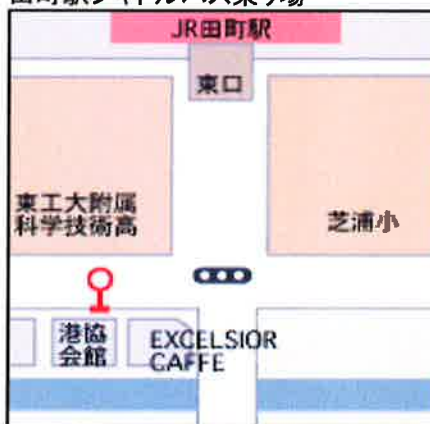

パーク芝浦
(BARQUE芝浦)

シャトルバス運行時刻表

田町(港協会館)発	時	パーク芝浦 発
00 12 24 36 48	8	00 12 24 36 48
00 10 30 50	9	00 20 40
10 30 50	10	00 20 40
10 30	11	00 20 50
(00)	12	
20 50	13	10 40
10 40	14	00 30
10 40	15	00 30
10 40	16	00 30
(10)(20) (35) (50)	17	05 15 30 45
(10)(20) (35) (50)	18	05 15 30 45
(05) (25) (45)	19	00 20 40
(05) (25) (45)	20	00 20 40
(05)	21	00

平日(月曜日～金曜日)運転 土・日・祝祭日・年末年始運休

※17時以降の田町(港協会館)発のバスは時間調整を致しません。
ご利用の方は()内の時間頃にお待ち下さい。

(平成22年4月12日改訂)

田町駅シャトルバス乗り場

パーク芝浦シャトルバス乗り場