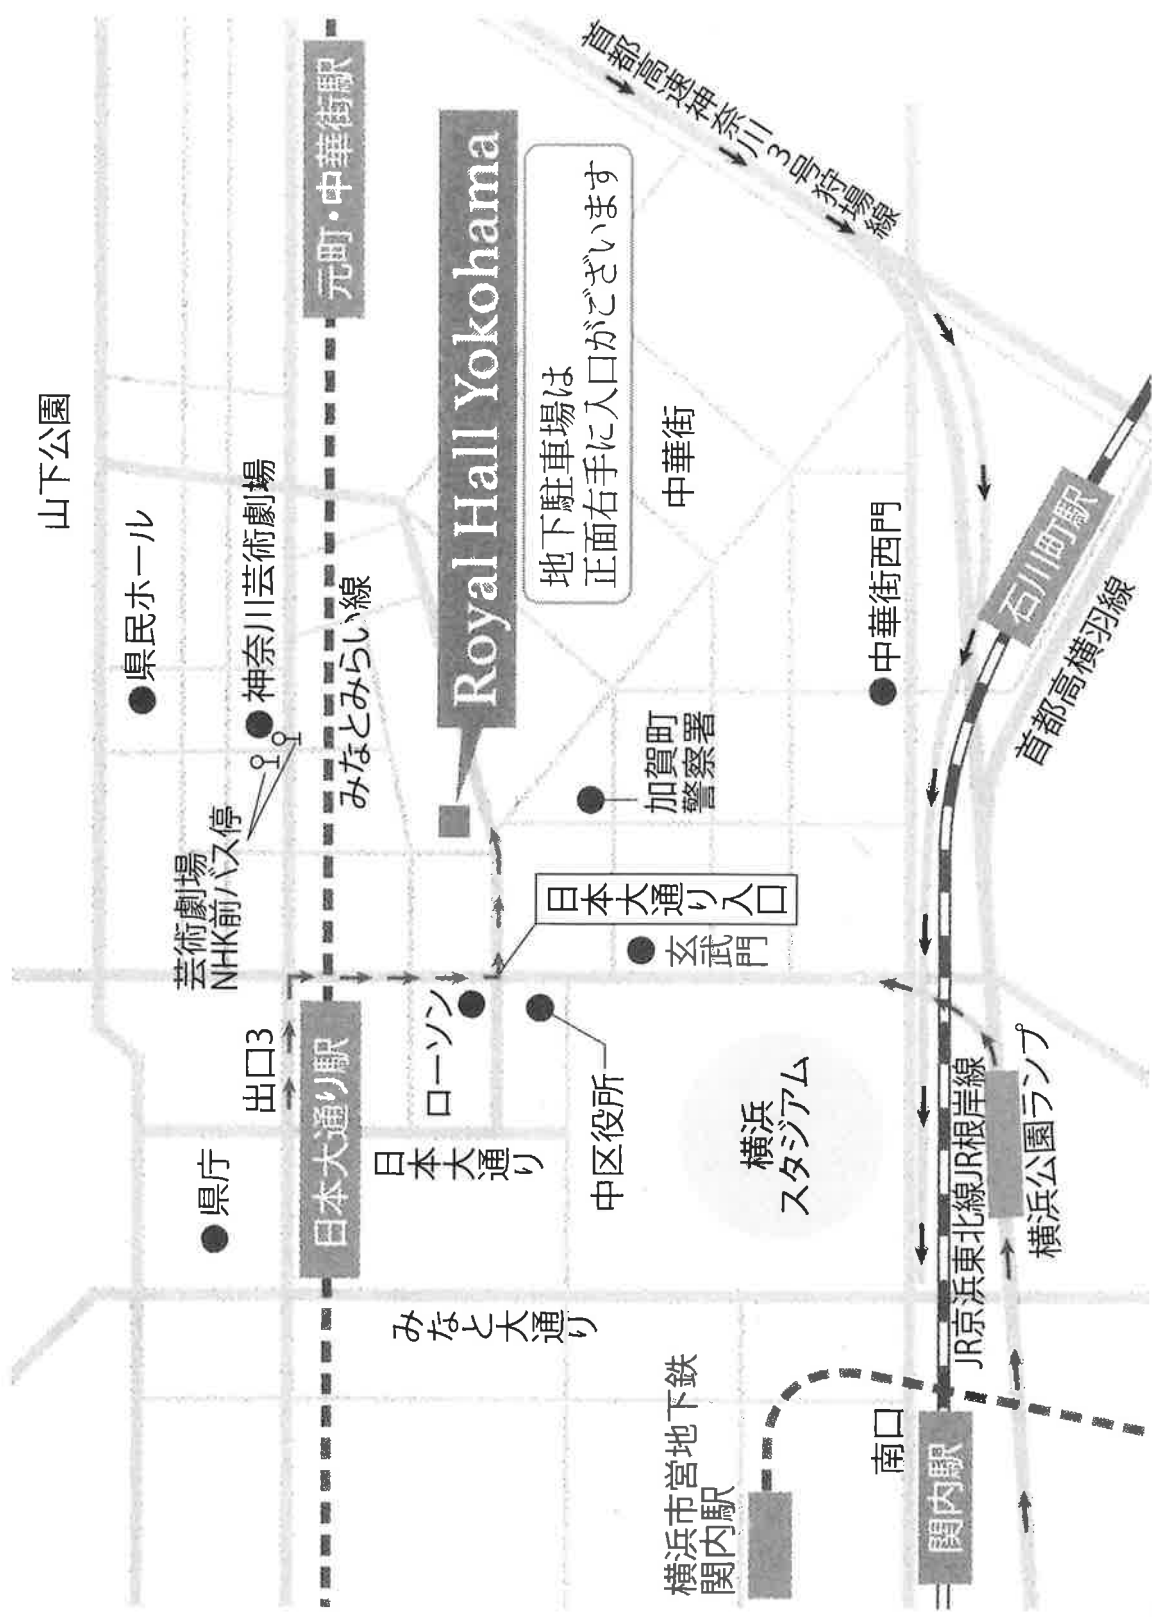

山下公園

Access

- みなとみらい線日本大通り駅(県庁・大さん橋駅)情文センター口・出口3より徒歩2分
- JR関内駅南口より徒歩8分
- JR石川町駅北口より徒歩7分
- 横浜市営地下鉄関内駅より徒歩8分