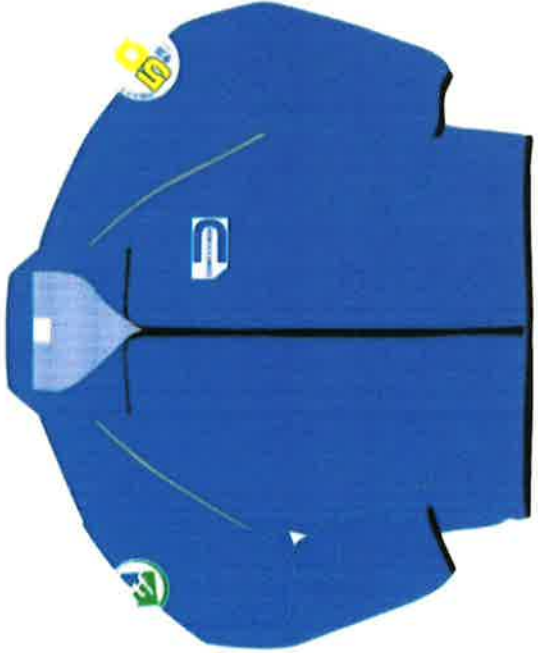

M程度

4XL程度

左袖/左右 10cm × 天地 10cm

【前年版使用】

左胸/左右 8.3cm × 天地 4.9cm

右袖/左右 8.3cm × 天地 8.3cm

背中襟下/左右 19.2cm × 天地 14.4cm

全国港湾

背中中央/左右 29.5cm × 天地 1.5cm

National Federation of Dockworkers Unions of Japan

ホワイト

DIC 173

PANTONE Hexachrome YellowC

組合ブルゾン Mサイズ代替案

■ 商品詳細

素材：ポリエステル100% ※ デュスボダイヤドビー

スポーティにこなせる超軽量ブルゾンで持ち運びも便利
ライトジャケット

2374J

SS-2011

front

back

生地アップ

ポケット

素材

ポリエステル100%
※ デュスボダイヤドビー

● 着用イメージ

front

back